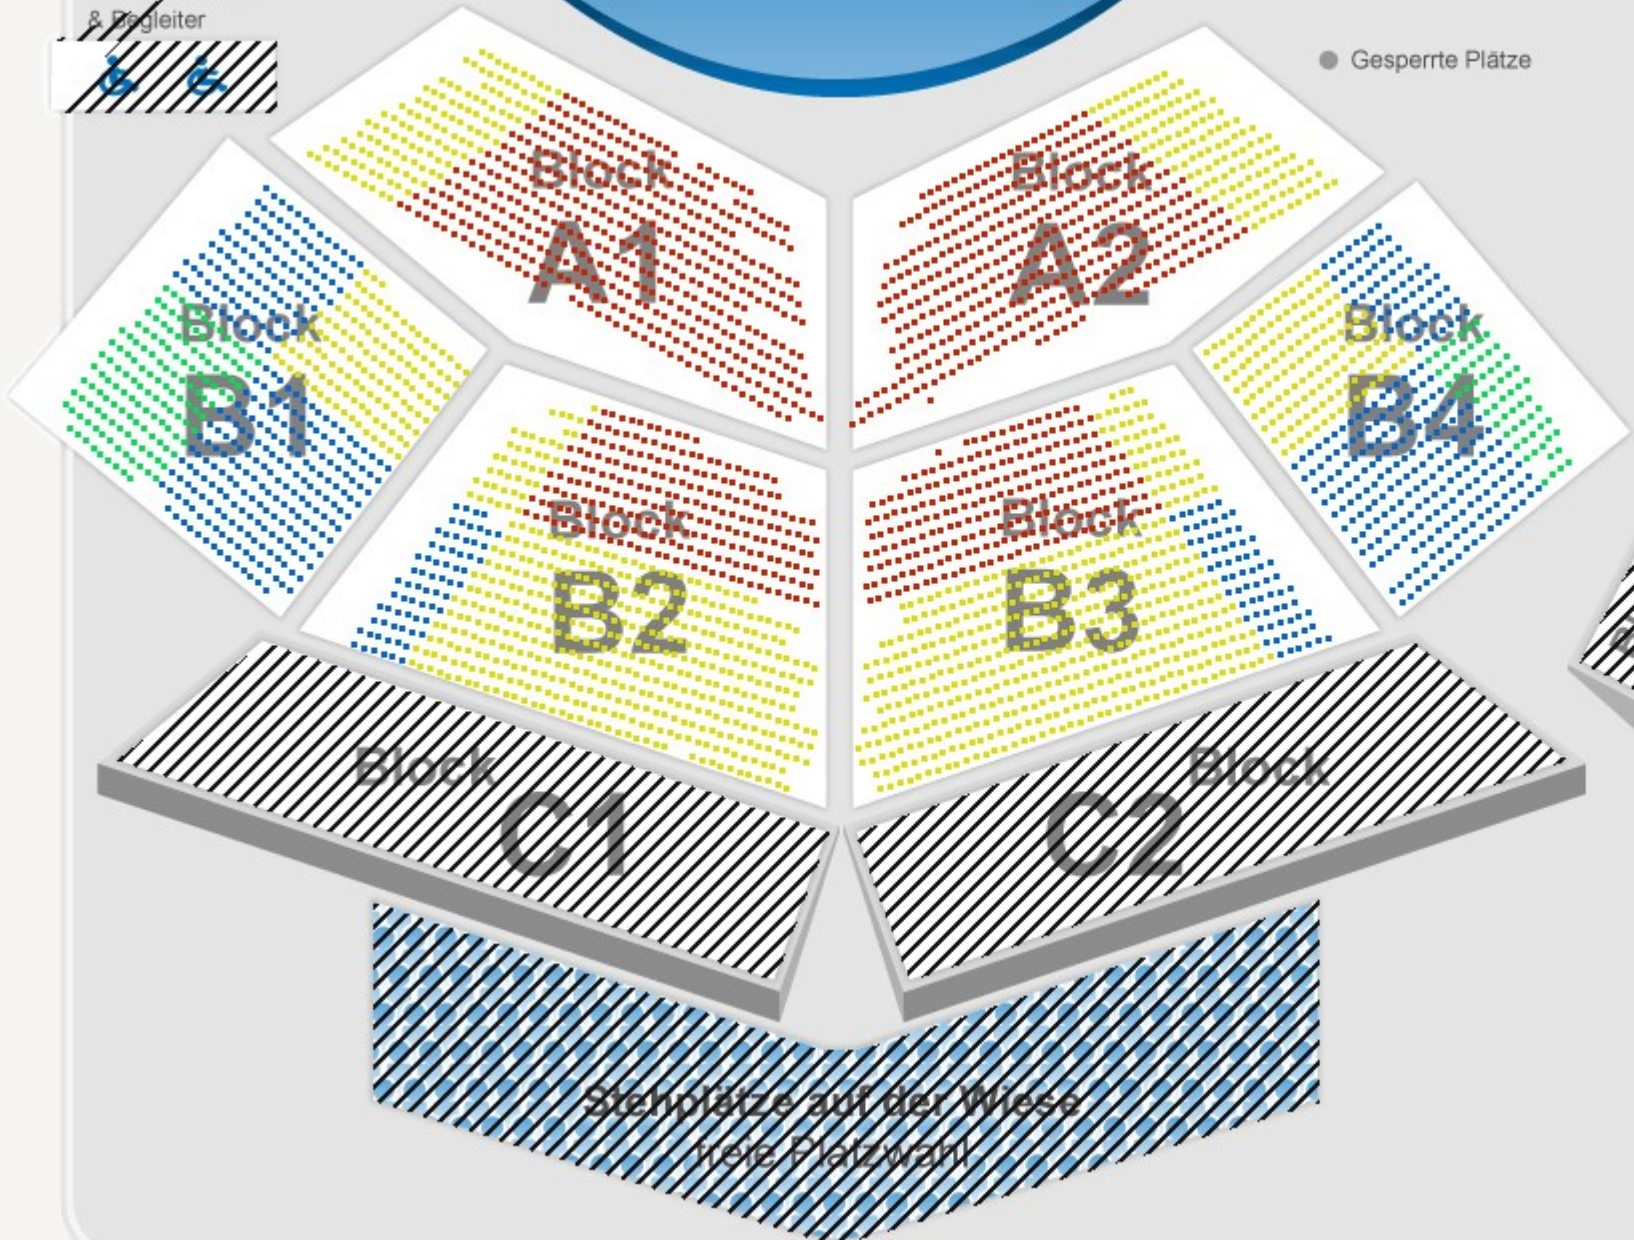

BÜHNE

Rollstuhlfahrer
& Begleiter

● Gesperrte Plätze

Block D
Panorama-Seats
mit Blick ins Rheintal

Stehplätze auf der Wiese
freie Platzwahl